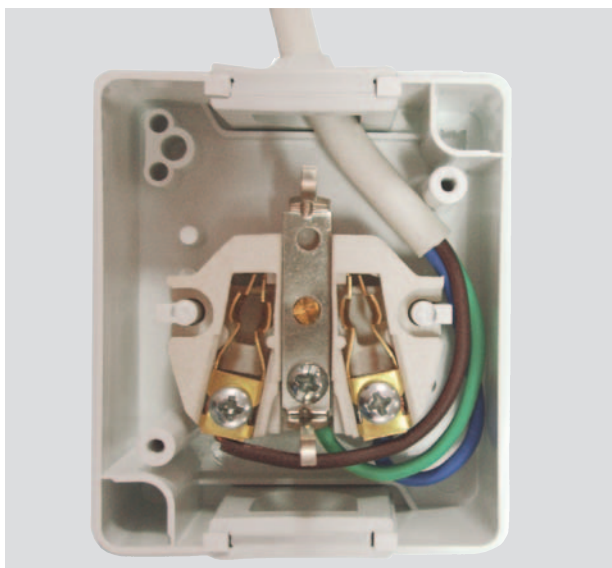

Контактная группа розетки изготовлена из электротехнической латуни и практически исключает нагрев и искрение в процессе эксплуатации.

Розетки с винтовым зажимом проводов предназначены для алюминиевых и медных проводов сечением до 2,5мм².

Контактная площадка выключателей покрыта серебром.

Съемный механизм: обеспечивает доступ для монтажа, выполнен из стеклонеполненного полиамида с высокой термостойкостью.

Сальники для ввода кабеля повышают герметичность внутреннего пространства.

Универсальные винты допускают использование крестовой и шлицевой отвертки.

Ввод кабеля сверху или снизу.
Оптимальное пространство для прокладки кабеля.

Сертификаты и упаковка

В соответствии с ГОСТ Р 50571.24 – 2000 часть 5 «Выбор и монтаж электрооборудования» (МЭК 60364 – 5- 51-97) изделия серии «ГЕРМЕС» могут устанавливаться в местах, где