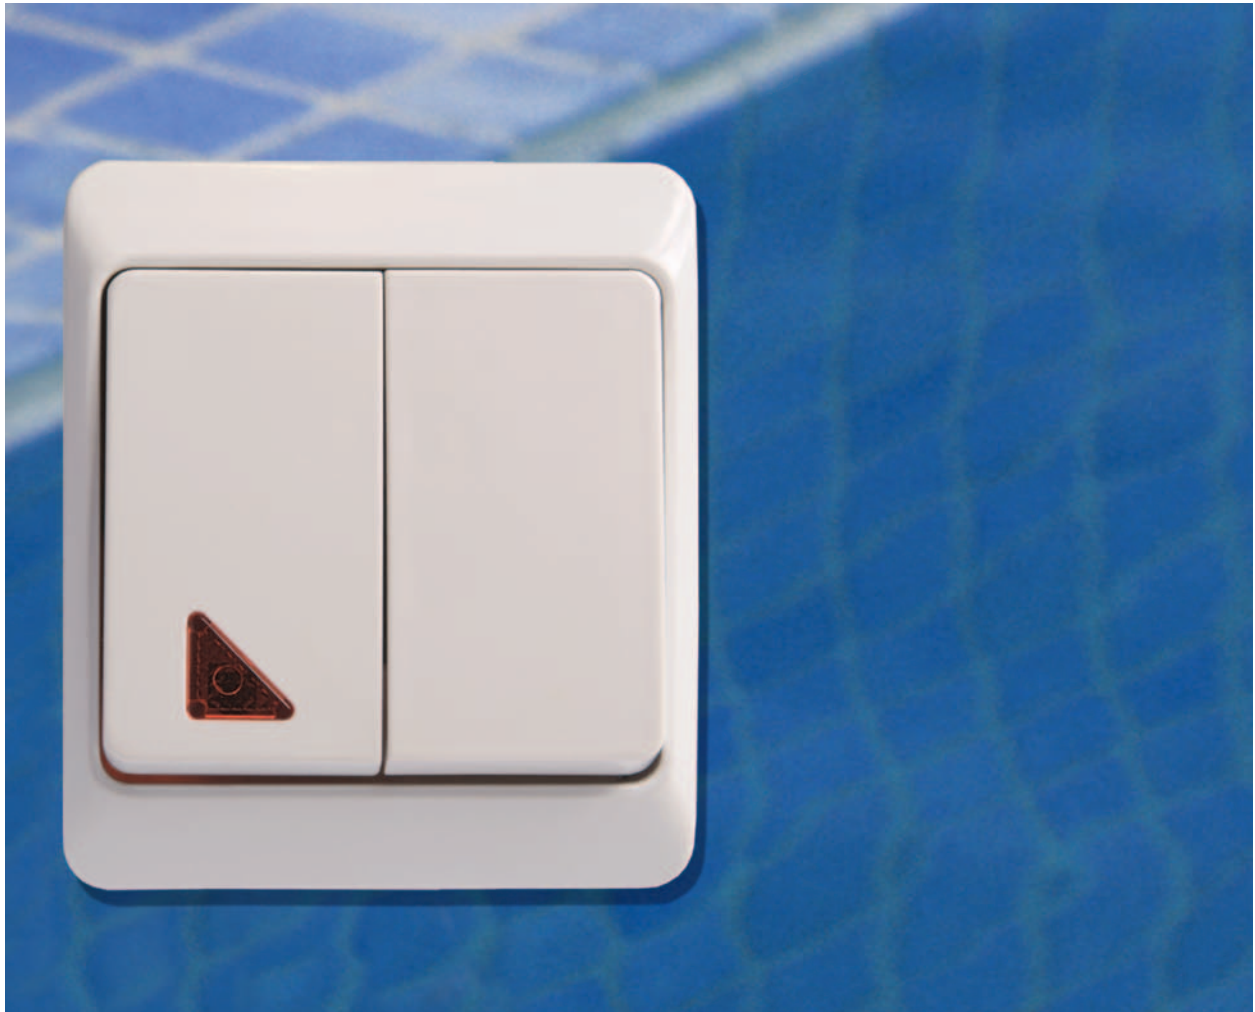

Выключатели и розетки
Серия «Гермес» IP44
для открытой установки

Серия «ГЕРМЕС» IP44

Выключатели и розетки серии «ГЕРМЕС» со степенью защиты IP44 для открытой установки подходят для эксплуатации в сырых помещениях, подвалах, гаражах, мастерских.

Технические характеристики

Монтаж	открытый
Материал основания	АБС-пластик
Материал основания механизма	стеклонаполненный полиамид
Цвет	белый
Степень защиты	IP44
Номинальный ток выключателей	10А
Номинальный ток розеток	16А

Ассортимент

Фото	Электрическая схема	Наименование	Степень защиты	Цвет клавиши/крышки	Кол-во в упак., шт.	Артикул	
		<p>Выключатель одноклавишный для открытой установки 10 А/250 В~</p>	BC20-1-0-ГБ	IP44	белый	12	EVM10-K01-10-44-Ec
			BC20-1-0-ГЧ	IP44	черный	12	EVM10-K02-10-44-Ec
		<p>Выключатель одноклавишный для открытой установки со световым индикатором 10 А/250 В~</p>	BC20-1-1-ГБ	IP44	белый	12	EVM11-K01-10-44-Ec
			BC20-1-1-ГЧ	IP44	черный	12	EVM11-K02-10-44-Ec
		<p>Выключатель кнопочный для открытой установки 10 А/250 В~</p>	BCк20-1-0-ГБ	IP44	белый	12	EVM-13-K01-10-44-Ec
			BCк20-1-0-ГЧ	IP44	черный	12	EVM-13-K02-10-44-Ec
		<p>Выключатель двухклавишный для открытой установки 10 А/250 В~</p>	BC20-2-0-ГБ	IP44	белый	12	EVM20-K01-10-44-Ec
			BC20-2-0-ГЧ	IP44	черный	12	EVM20-K02-10-44-Ec
		<p>Выключатель двухклавишный для открытой установки со световым индикатором 10 А/250 В~</p>	BC20-2-1-ГБ	IP44	белый	12	EVM21-K01-10-44-Ec
			BC20-2-1-ГЧ	IP44	черный	12	EVM21-K02-10-44-Ec

Контактная площадка выключателей покрыта серебром.

Съемный механизм: обеспечивает доступ для монтажа, выполнен из стеклонеполненного полиамида с высокой термостойкостью.

Сальники для ввода кабеля повышают герметичность внутреннего пространства.