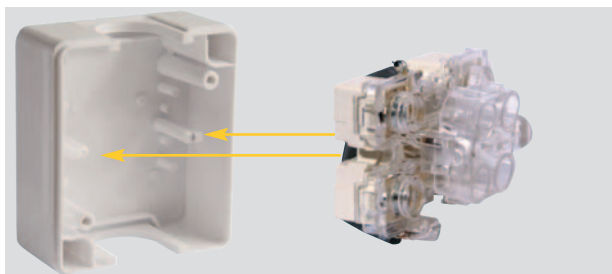

Ассортимент

Фото	Электрическая схема	Наименование	Степень защиты	Цвет	Кол-во в упак., шт.	Артикул
		 <p>Розетка одноместная для открытой установки с заземляющим контактом с крышкой 16 А/250 В~</p>				
		 <p>Розетка двухместная для открытой установки с заземляющим контактом с крышкой 16 А/250 В~</p>				
		 <p>Розетка трехместная для открытой установки с заземляющим контактом с крышкой 16 А/250 В~</p>				

Цветовые решения

Цветовое решение 1

Выключатели с белыми клавишами

Розетки с дымчатыми крышками

Цветовое решение 2

Выключатели с черными клавишами

Розетки с белыми крышками

Особенности конструкции

Контактная группа розетки изготовлена из электротехнической латуни и практически исключает нагрев и искрение в процессе эксплуатации.

Розетки с винтовым зажимом проводов предназначены для алюминиевых и медных проводов сечением до 2,5мм².

Контактная площадка выключателей покрыта серебром.

Съемный механизм: обеспечивает доступ для монтажа, выполнен из стеклонеполненного полиамида с высокой термостойкостью.

Сальники для ввода кабеля повышают герметичность внутреннего пространства.