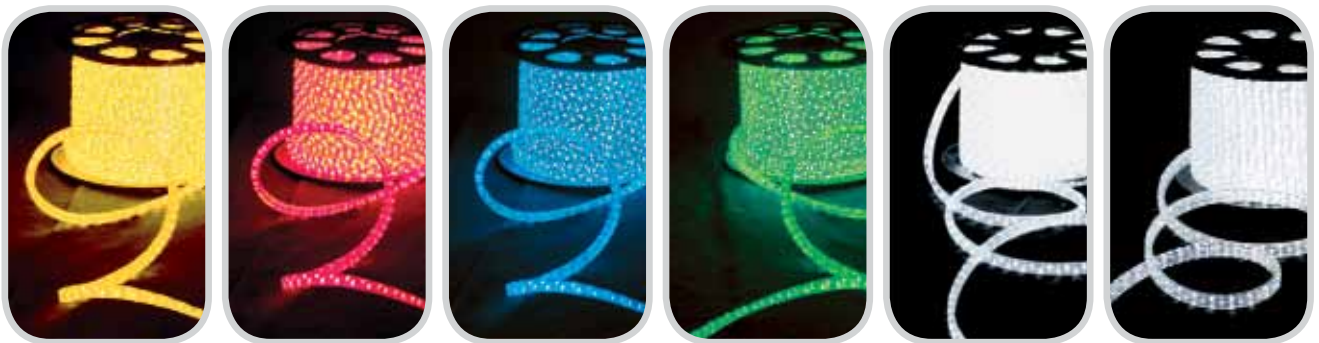

ДЮРАЛАЙТ, ДЮРАЛАЙТ LED

СВЕТОДИОДНЫЙ

Дюралайт в исполнении со светодиодами вместо ламп накаливания, выполнен на основе прозрачного пластика в ПВХ изоляции. Отличается большей яркостью и низким тепловыделением.

Светодиодный дюралайт потребляет в 10 раз меньше электроэнергии и в 4 раза долговечнее по сравнению с обычным дюралайтом. Светодиодный дюралайт по яркости не уступает неоновым конструкциям, а по эксплуатационным характеристикам и сроку службы значительно превосходит неон.

121-253

-  Синий
-  2,4 Вт/1м
-  13 мм
-  48 м
-  3 м
-  220 В
-  2,77 см

LED ДЮРАЛАЙТ МЕРЦАЮЩИЙ КРУГЛЫЙ

121-255

-  Белый
-  2,4 Вт/1м
-  13 мм
-  48 м
-  3 м
-  220 В
-  2,77 см

МОДЕЛЬ	ДЛИНА У БУХТИ, М	ДИАМЕТР, ММ	КОЛ-ВО ЛАМП	ТИП ЛАМПЫ	НАПРЯЖЕНИЕ, В	СРОК СЛУЖБЫ ЛАМП, ЧАСОВ
DL-2W-100M-240V	100	10	3600	6,5V / 70mA	240	25 000
DL-2W-90M-240V	90	13	3240	6,5V / 70mA	220	25 000
FL-2W-90M-12V	90	11x18	3240	6,5V / 70mA	12	25 000
DL-2W-90M-12V	90	13	3240	6,5V / 70mA	12	25 000
DL-3W-90M-240V	90	13	3240	6,5V / 70mA	220	25 000
FL-2W-90M-240V	90	11x18	3240	6,5V / 70mA	220	25 000
FL-3W-90M-240V	90	11x18	3240	6,5V / 70mA	220	25 000
DL-5W-100M-240V	100	16	4000	6,5V / 70mA	220	25 000
UFL-2W-90M-240V	100	13	511P	6,5V / 70mA	220	25 000
UFLH-5W-51M-240V	51	11x30	1320	6,5V / 70mA	220	25 000

LED ДЮРАЛАЙТ ФИКСИНГ / ЧЕЙЗИНГ КРУГЛЫЙ

121-121 121-321	121-122 121-322	121-123 121-323	121-124 121-324	121-125 121-325	121-329
Желтый	Красный	Синий	Зеленый	Белый	Мульти
2,4 Вт/1м	2,4 Вт/1м	2,4 Вт/1м	2,4 Вт/1м	2,4 Вт/1м	2,4 Вт/1м
13мм	13мм	13мм	13мм	13мм	13мм
100м	100м	100м	100м	100м	100м
2м/4м	2м/4м	2м/4м	2м/4м	2м/4м	2м/4м
220 В	220 В	220 В	220 В	220 В	220 В
2,77см	2,77см	2,77см	2,77см	2,77см	2,77см