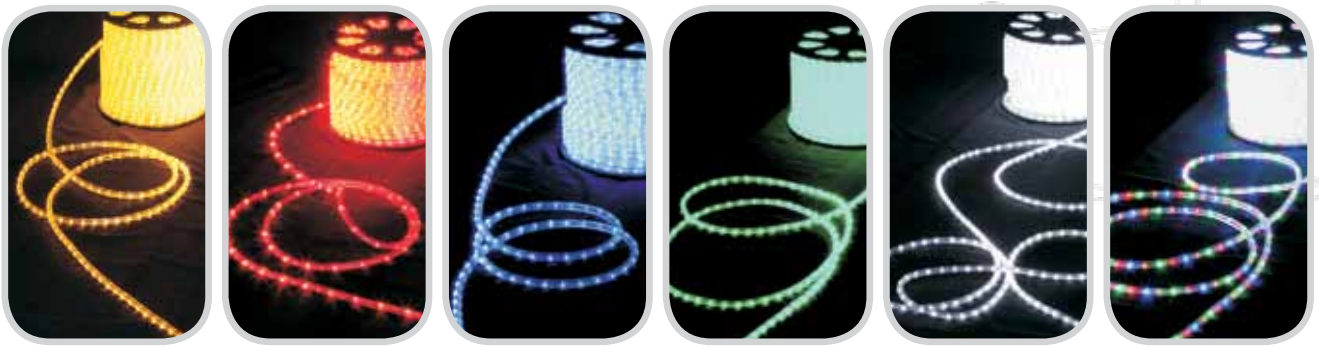

ДЮРАЛАЙТ, ДЮРАЛАЙТ LED

СВЕТОДИОДНЫЙ

Дюралайт в исполнении со светодиодами вместо ламп накаливания, выполнен на основе прозрачного пластика в ПВХ изоляции. Отличается большей яркостью и низким тепловыделением.

121-253

-  Синий
-  2,4 Вт/1м
-  13 мм
-  48 м
-  3 м
-  220 В
-  2,77 см

LED ДЮРАЛАЙТ МЕРЦАЮЩИЙ КРУГЛЫЙ

121-255

-  Белый
-  2,4 Вт/1м
-  13 мм
-  48 м
-  3 м
-  220 В
-  2,77 см

МОДЕЛЬ	ДЛИНА У БУХТИ, М	ДИАМЕТР, ММ	КОЛ-ВО ЛАМП	ТИП ЛАМПЫ	НАПРЯЖЕНИЕ, В	СРОК СЛУЖБЫ ЛАМП, ЧАСОВ
DL-2W-100M-240V	100	10	3600	6,5V / 70mA	240	25 000
DL-2W-90M-240V	90	13	3240	6,5V / 70mA	220	25 000
FL-2W-90M-12V	90	11x18	3240	6,5V / 70mA	12	25 000
DL-2W-90M-12V	90	13	3240	6,5V / 70mA	12	25 000
DL-3W-90M-240V	90	13	3240	6,5V / 70mA	220	25 000
FL-2W-90M-240V	90	11x18	3240	6,5V / 70mA	220	25 000
FL-3W-90M-240V	90	11x18	3240	6,5V / 70mA	220	25 000
DL-5W-100M-240V	100	16	4000	6,5V / 70mA	220	25 000
UFL-2W-90M-240V	100	13	511P	6,5V / 70mA	220	25 000
UFLH-5W-51M-240V	51	11x30	1320	6,5V / 70mA	220	25 000